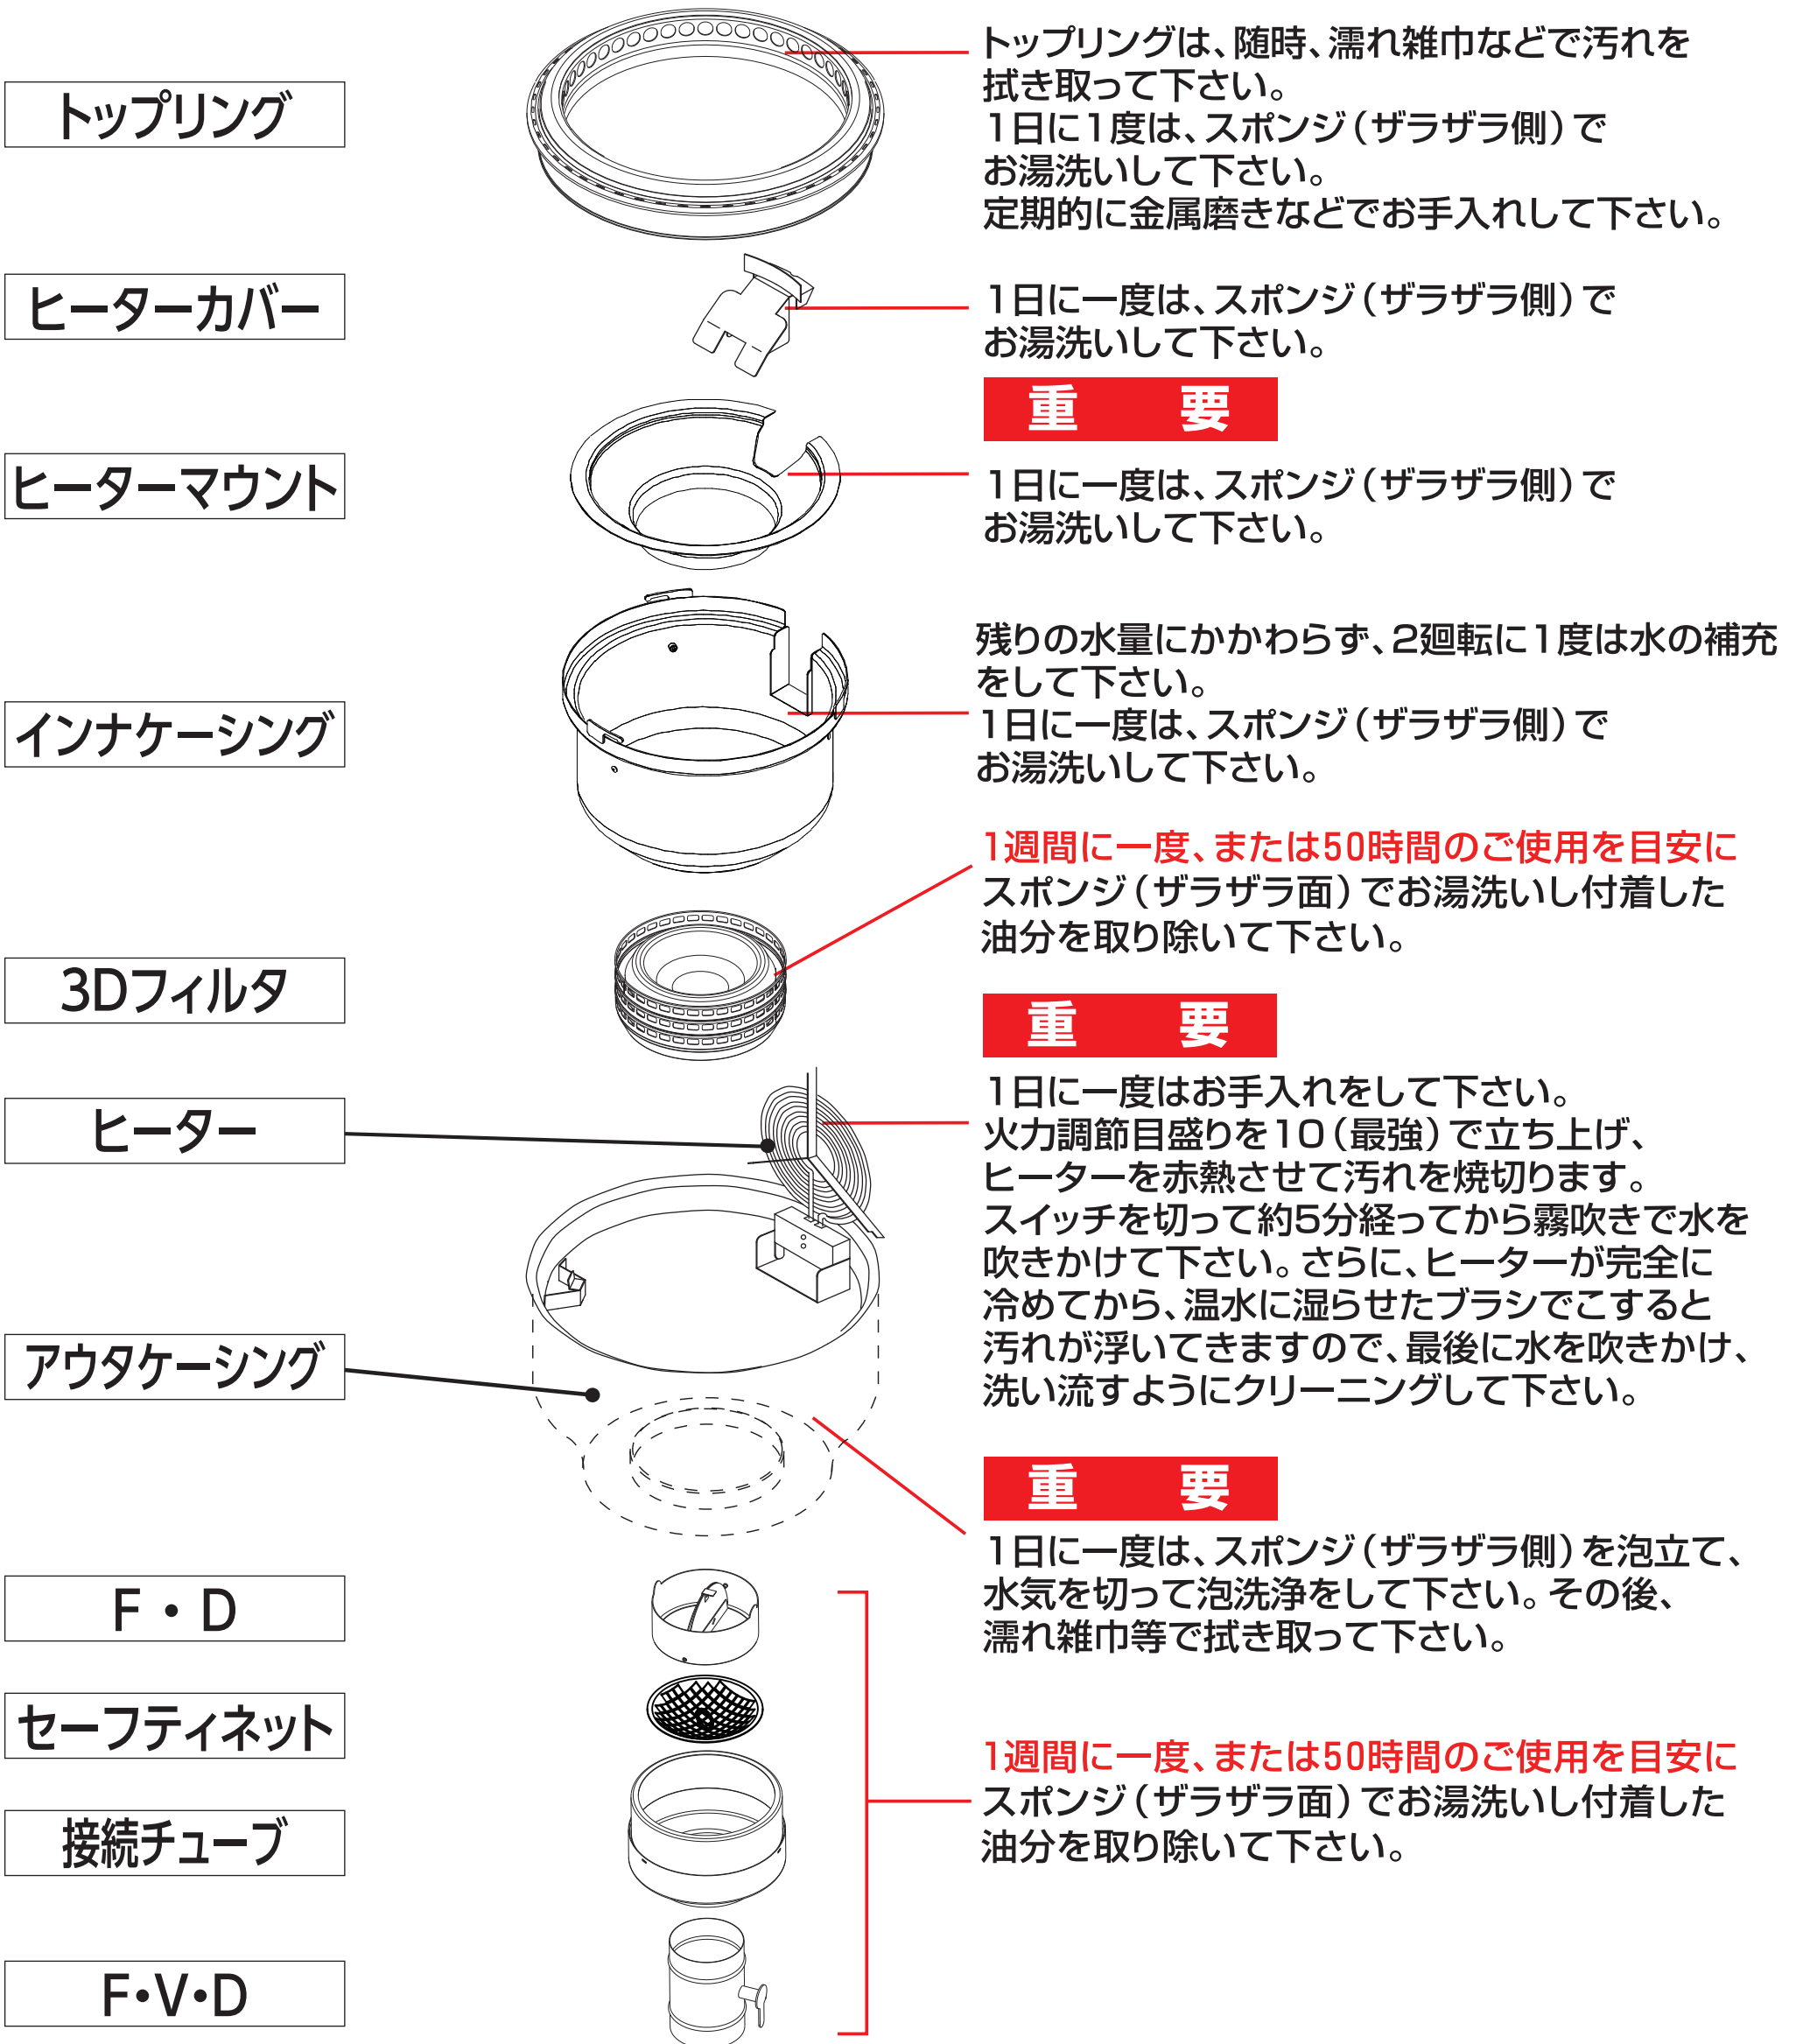

**!** 清掃時は必ず排気ファンを止めケガや洗剤による手荒れを防ぐために必ずゴム手袋を着用

無煙ロースター トータルシステムプロダクツ

北海道東北支店/TEL:011-867-8929  
東京支店/TEL:03-5959-6861  
名古屋支店/TEL:052-776-2241  
大阪支店/TEL:06-6378-5781  
九州支店/TEL:092-611-1910

仙台営業所/TEL:022-244-8921  
横浜営業所/TEL:045-567-0211  
東京MS事業所/TEL:048-677-6811  
海外事業部/TEL:03-5959-6761  
<https://www.shinpo.jp>